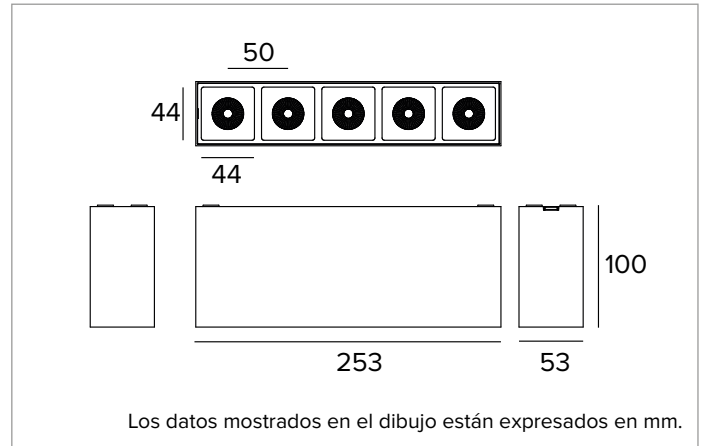

### Luminarias a plafón LED

		3500K	H(m)	D(m)	E <sub>max</sub> (lx)	
		Ra90		50°		
		Fixture Power	33W	1	0.93	5682
		Source Flux	4530lm	2	1.85	1420
		Fixture Flux	3505lm	3	2.78	631
		Efficacy	107lm/W	4	3.71	355
TS1196	I <sub>max</sub> =1254cd/klm	I <sub>max</sub>	5682cd	5	4.64	227